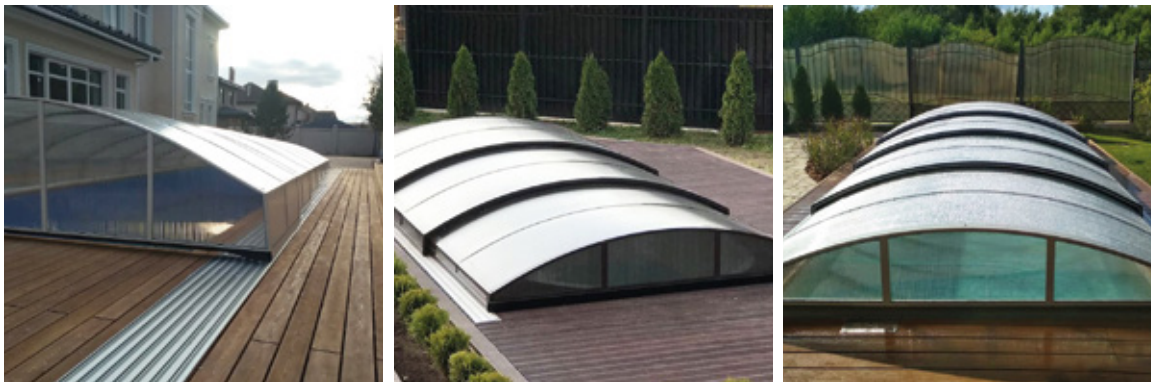

С павильоном Panorama можно не заканчивать купальный сезон и пользоваться бассейном круглый год. В павильоне во весь рост может передвигаться взрослый человек.

Увеличение количества секций павильона дает возможность организовать у бассейна крытую зону отдыха с шезлонгами.

AVRORA

↑ Высота: от 0,6 м

→ Ширина: от 3,0 м

↗ Длина: от 6,2 м

Материал заполнения павильона:

- Сотый поликарбонат 10 мм (прозрачный или бронза)
- Смешанный тип: сотый поликарбонат 10 мм и монолитный поликарбонат 4 мм (прозрачный или бронза);
- Монолитный поликарбонат 4мм (прозрачный или бронза)

Павильон Aurora – низкий павильон, который дополнит ландшафтный дизайн любого участка. Павильон можно полностью открыть и плавать на свежем воздухе, либо сдвинуть одну из секций и пользоваться частично закрытым бассейном. Заполнение павильона может быть выполнено из сотового поликарбоната двух цветов.

An aerial photograph of a swimming pool with a glass roof structure. The pool is rectangular and filled with blue water. The roof is made of dark brown frames and clear glass panels. The pool is surrounded by a dark grey deck. In the background, there are green trees and a wooden fence. The lighting is bright, suggesting a sunny day.