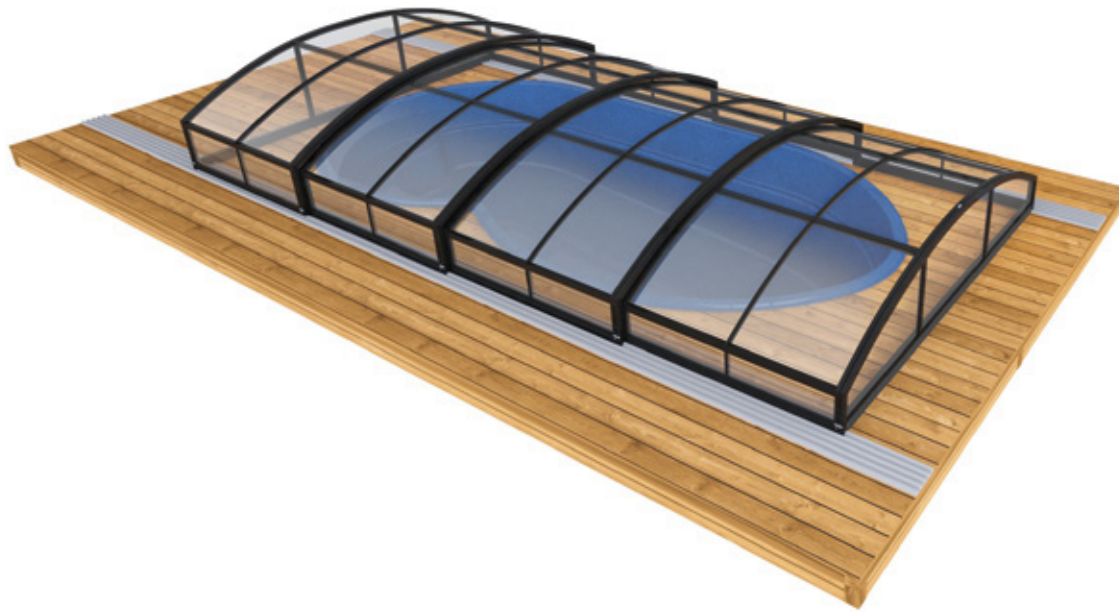

→ Ширина: от 3,5 м

↗ Длина: от 6,2 м

Материал заполнения павильона:

- Сотовый поликарбонат 10 мм (прозрачный или бронза);
- Монолитный поликарбонат 4 мм (прозрачный или бронза).

Павильон Astra - павильон средней высоты симметричной округлой формы. Секции без усилий передвигаются по ходовым путям. В павильоне возможна установка стандартной распашной двери или сдвижной боковой двери, делающей павильон более изысканным и привлекательным. Заполнение павильона может быть выполнено из сотового или монолитного поликарбоната двух цветов — прозрачного или бронзового.

AVRORA

↑ Высота: от 0,6 м

→ Ширина: от 3,0 м

↗ Длина: от 6,2 м

Материал заполнения павильона:

- Сотый поликарбонат 10 мм (прозрачный или бронза)
- Смешанный тип: сотый поликарбонат 10 мм и монолитный поликарбонат 4 мм (прозрачный или бронза);
- Монолитный поликарбонат 4мм (прозрачный или бронза)

Павильон Aurora – низкий павильон, который дополнит ландшафтный дизайн любого участка. Павильон можно полностью открыть и плавать на свежем воздухе, либо сдвинуть одну из секций и пользоваться частично закрытым бассейном. Заполнение павильона может быть выполнено из сотового поликарбоната двух цветов.

An aerial photograph of a swimming pool with a glass roof structure. The pool is rectangular and filled with blue water. The roof is made of dark brown frames and clear glass panels. The pool is surrounded by a dark grey deck. In the background, there are green trees and a wooden fence. The lighting is bright, suggesting a sunny day.