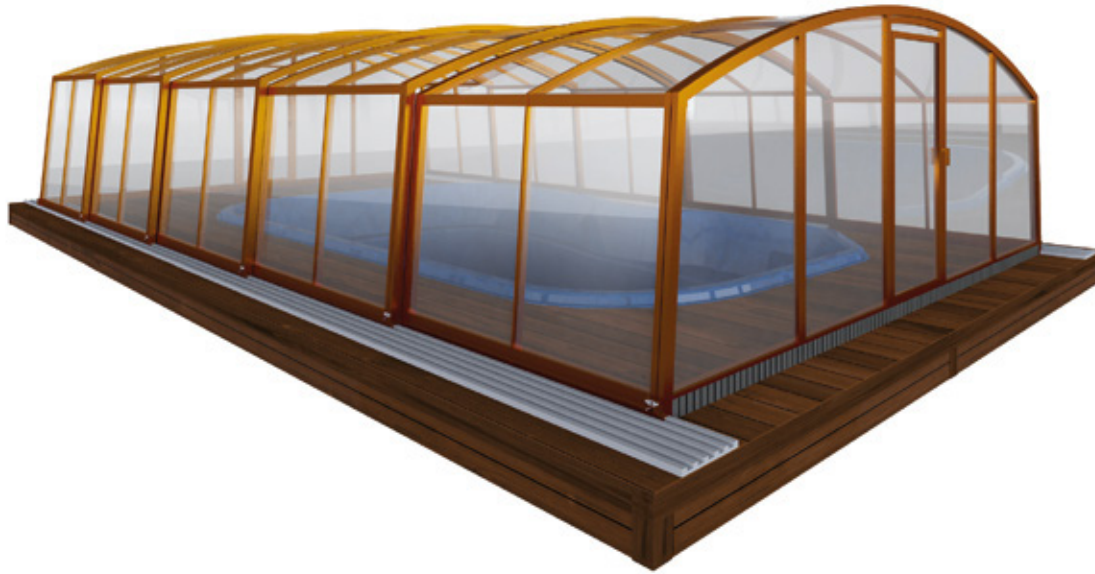

PANORAMA

↑ Высота: от 1,9 м

→ Ширина: от 3,5 м

↗ Длина: от 6,2 м

Материал заполнения павильона:

- Сотовый поликарбонат 10 мм (прозрачный или бронза);
- Смешанный тип: сотовый поликарбонат 10 мм и монолитный поликарбонат 4 мм (прозрачный или бронза).
- Монолитный поликарбонат 4мм (прозрачный или бронза)

С павильоном Panorama можно не заканчивать купальный сезон и пользоваться бассейном круглый год. В павильоне во весь рост может передвигаться взрослый человек.

Увеличение количества секций павильона дает возможность организовать у бассейна крытую зону отдыха с шезлонгами.

Павильон для бассейна Parus имеет оригинальный дизайн, который нравится владельцам бассейнов. Благодаря форме павильона можно сделать зону для прохода вдоль бассейна.

Для павильона производятся два типа дверей: стандартная распашная и максимально функциональная и удобная сдвижная.

Павильон Aurora – низкий павильон, который дополнит ландшафтный дизайн любого участка. Павильон можно полностью открыть и плавать на свежем воздухе, либо сдвинуть одну из секций и пользоваться частично закрытым бассейном. Заполнение павильона может быть выполнено из сотового поликарбоната двух цветов.